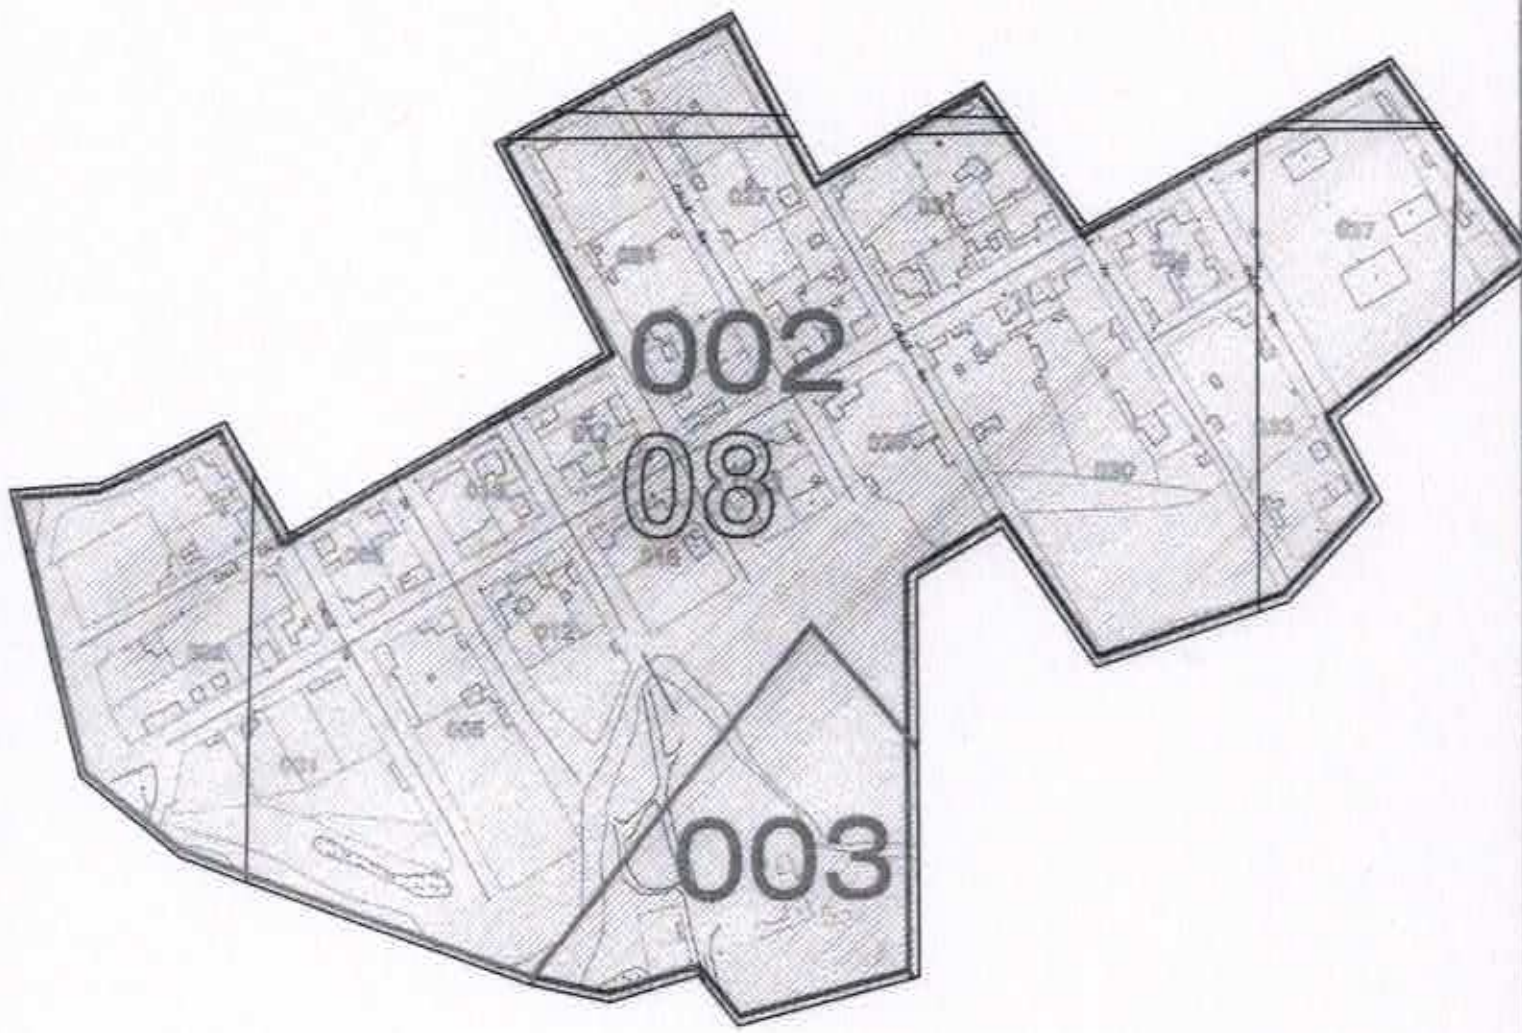

**MUNICIPIO DE IGNACIO ZARAGOZA
CATASTRO**

ZONA 6

TABLA DE VALORES UNITARIOS DE SUELO

VALORES UNITARIOS PARA SUELO URBANO	
VALOR UNITARIO	INDICADOR
M ²	
\$30.-	

SIMBOLOGIA	
SECTOR	-----
ZONA	-----
MANZANA	-----
PREDIO	-----
CONSTRUCCION	-----

MUNICIPIO DE IGNACIO ZARAGOZA
 CA 

ZONA 7

TABLA DE VALORES UNITARIOS DE SUELO

VALORES UNITARIOS PARA SUELO URBANO		SIMBOLOGIA	
VALOR UNITARIO	INDICADOR	SECTOR	=====
M ²		ZONA	=====
565.-		MANZANA	=====
		PREDIO	=====
		CONSTRUCCION	=====