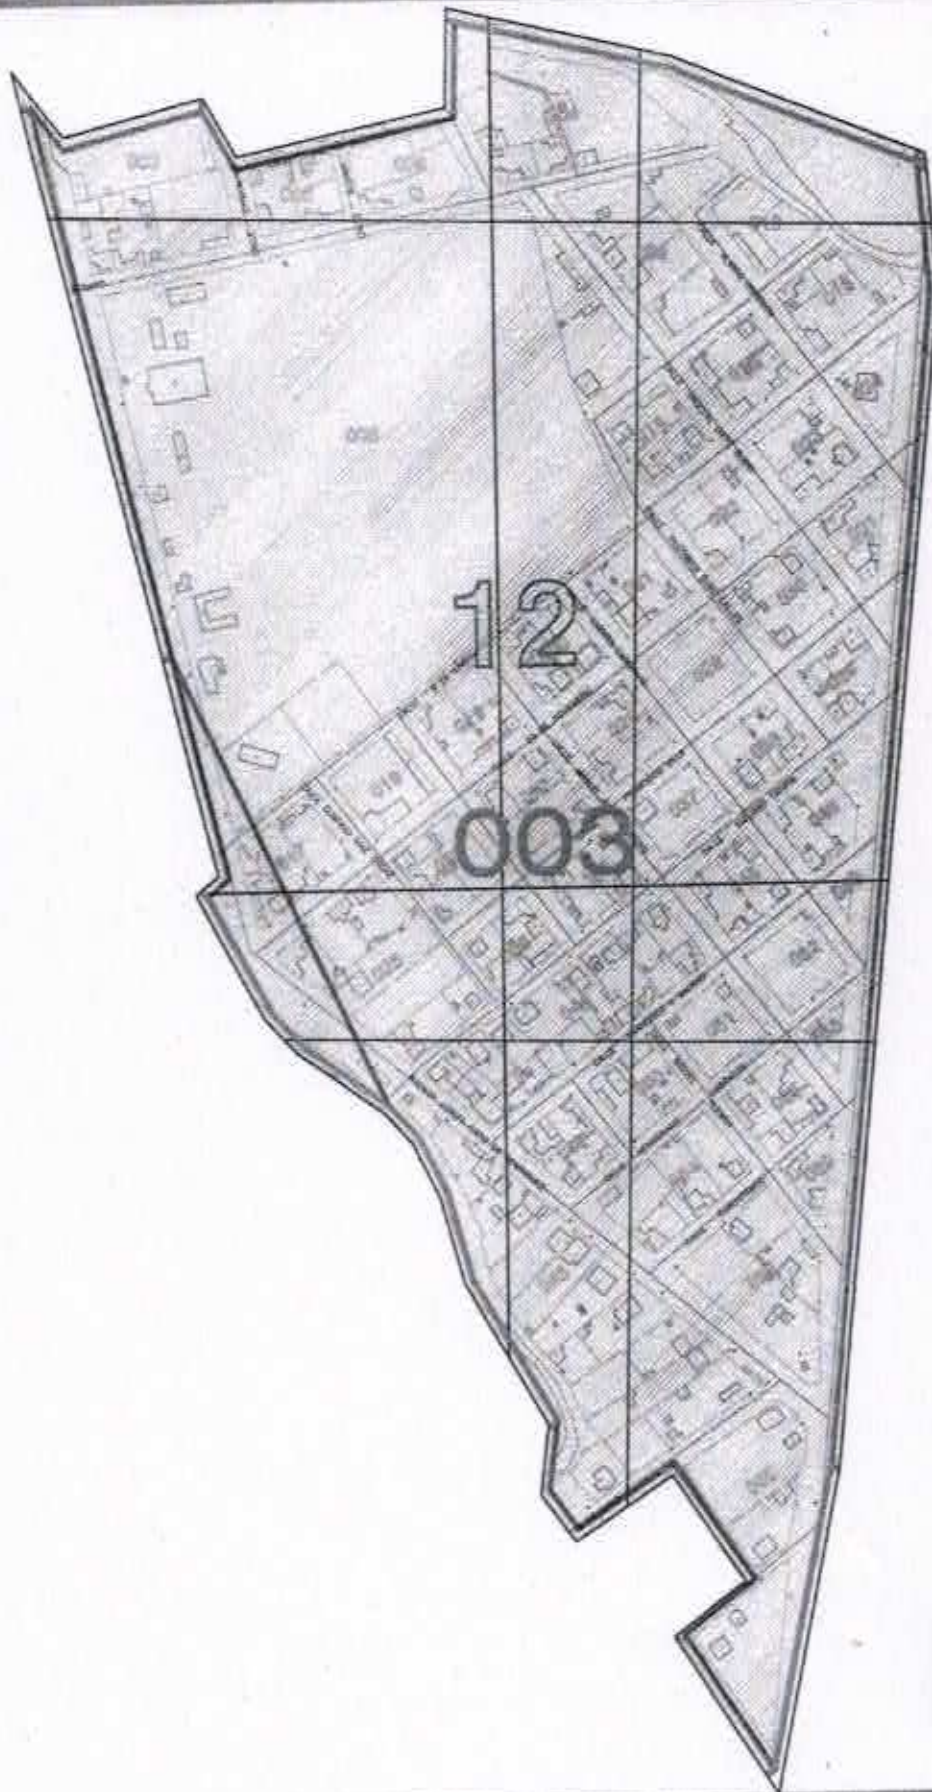

VALORES UNITARIOS PARA SUELO URBANO									SIMBOLOGIA	
ZONA	VALOR UNITARIO X M ²	INDICADOR	ZONA	VALOR UNITARIO X M ²	INDICADOR	ZONA	VALOR UNITARIO X M ²	INDICADOR		
1	\$35.00		6	\$30.00		11	\$35.00		SECTOR	=====
2	\$35.00		7	\$30.00		12	\$65.00		ZONA	=====
3	\$30.00		8	\$65.00		13	\$60.00		MANZANA	=====
4	\$30.00		9	\$60.00		14	\$30.00		PREDIO	=====
5	\$30.00		10	\$75.00		15	\$65.00		CONSTRUCCION	=====

MUNICIPIO DE IGNACIO ZARAGOZA ZONA 9
 CATASTRO

TABLA DE VALORES UNITARIOS DE SUELO

VALORES UNITARIOS PARA SUELO URBANO	
VALOR UNITARIO	INDICADOR
\$35.00	

SIMBOLOGIA	
SECTOR	
ZONA	
MANZANA	
PREDIO	
CONSTRUCCION	

MUNICIPIO DE IGNACIO ZARAGOZA **ZONA 11**
 CATASTRO

TABLA DE VALORES UNITARIOS DE SUELO

VALORES UNITARIOS PARA SUELO URBANO	
VALOR UNITARIO M ²	INDICADOR
565.-	

SIMBOLOGIA	
SECTOR	=====
ZONA	=====
MANZANA	=====
PREDIO	=====
CONSTRUCCION	=====