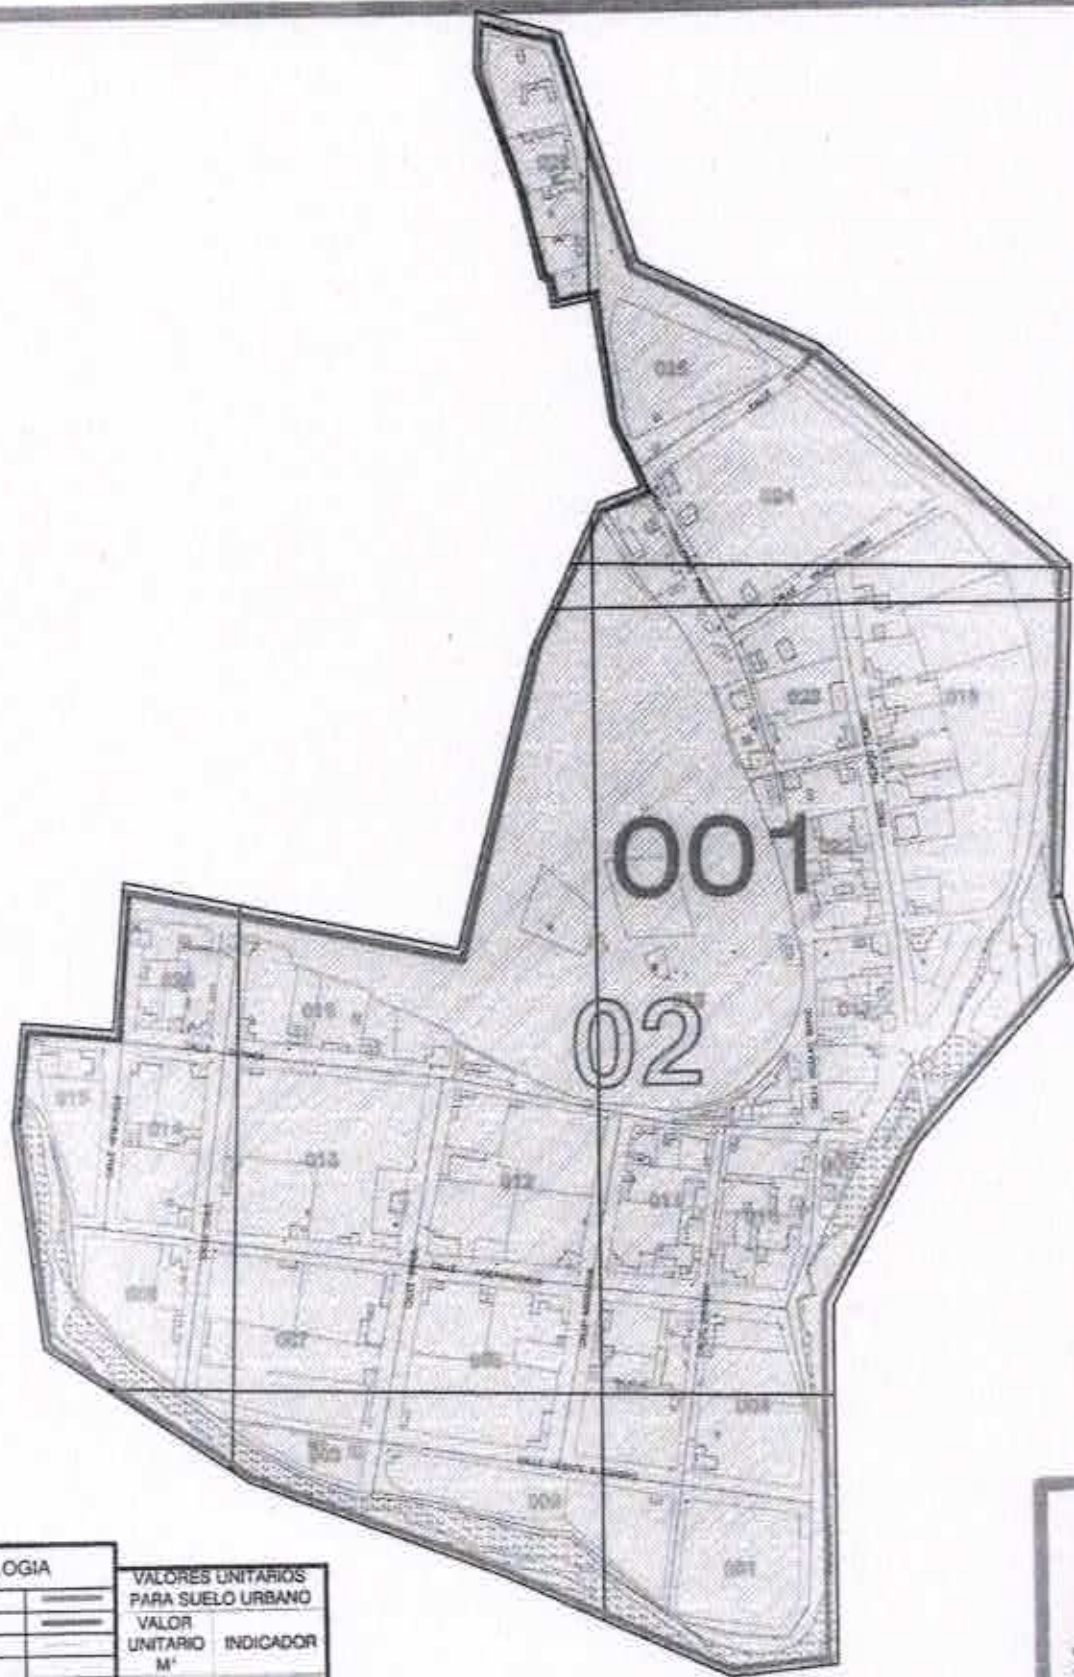

VALORES UNITARIOS PARA SUELO URBANO									SIMBOLOGIA	
ZONA	VALOR UNITARIO X M ²	INDICADOR	ZONA	VALOR UNITARIO X M ²	INDICADOR	ZONA	VALOR UNITARIO X M ²	INDICADOR		
1	\$35.00		6	\$30.00		11	\$35.00		SECTOR	=====
2	\$35.00		7	\$30.00		12	\$65.00		ZONA	=====
3	\$30.00		8	\$65.00		13	\$60.00		MANZANA	=====
4	\$30.00		9	\$60.00		14	\$30.00		PREDIO	=====
5	\$30.00		10	\$75.00		15	\$65.00		CONSTRUCCION	=====

MUNICIPIO DE IGNACIO ZARAGOZA
CATASTRO

VALORES UNITARIOS PARA SUELO URBANO		SIMBOLOGIA	
VALOR UNITARIO	INDICADOR	SECTOR	_____
M ²		ZONA	_____
\$35.00		MANZANA	_____
		PREDIO	_____
		CONSTRUCCION	_____

MUNICIPIO DE IGNACIO ZARAGOZA CATASTRO

ZONA 1

TABLA DE VALORES UNITARIOS DE SUELO

SIMBOLOGIA		VALORES UNITARIOS PARA SUELO URBANO	
SECTOR	=====	VALOR UNITARIO	INDICADOR
ZONA	=====	M ²	
MANZANA	=====	\$35.00	
PREDIO	=====		
CONSTRUCCION	=====		