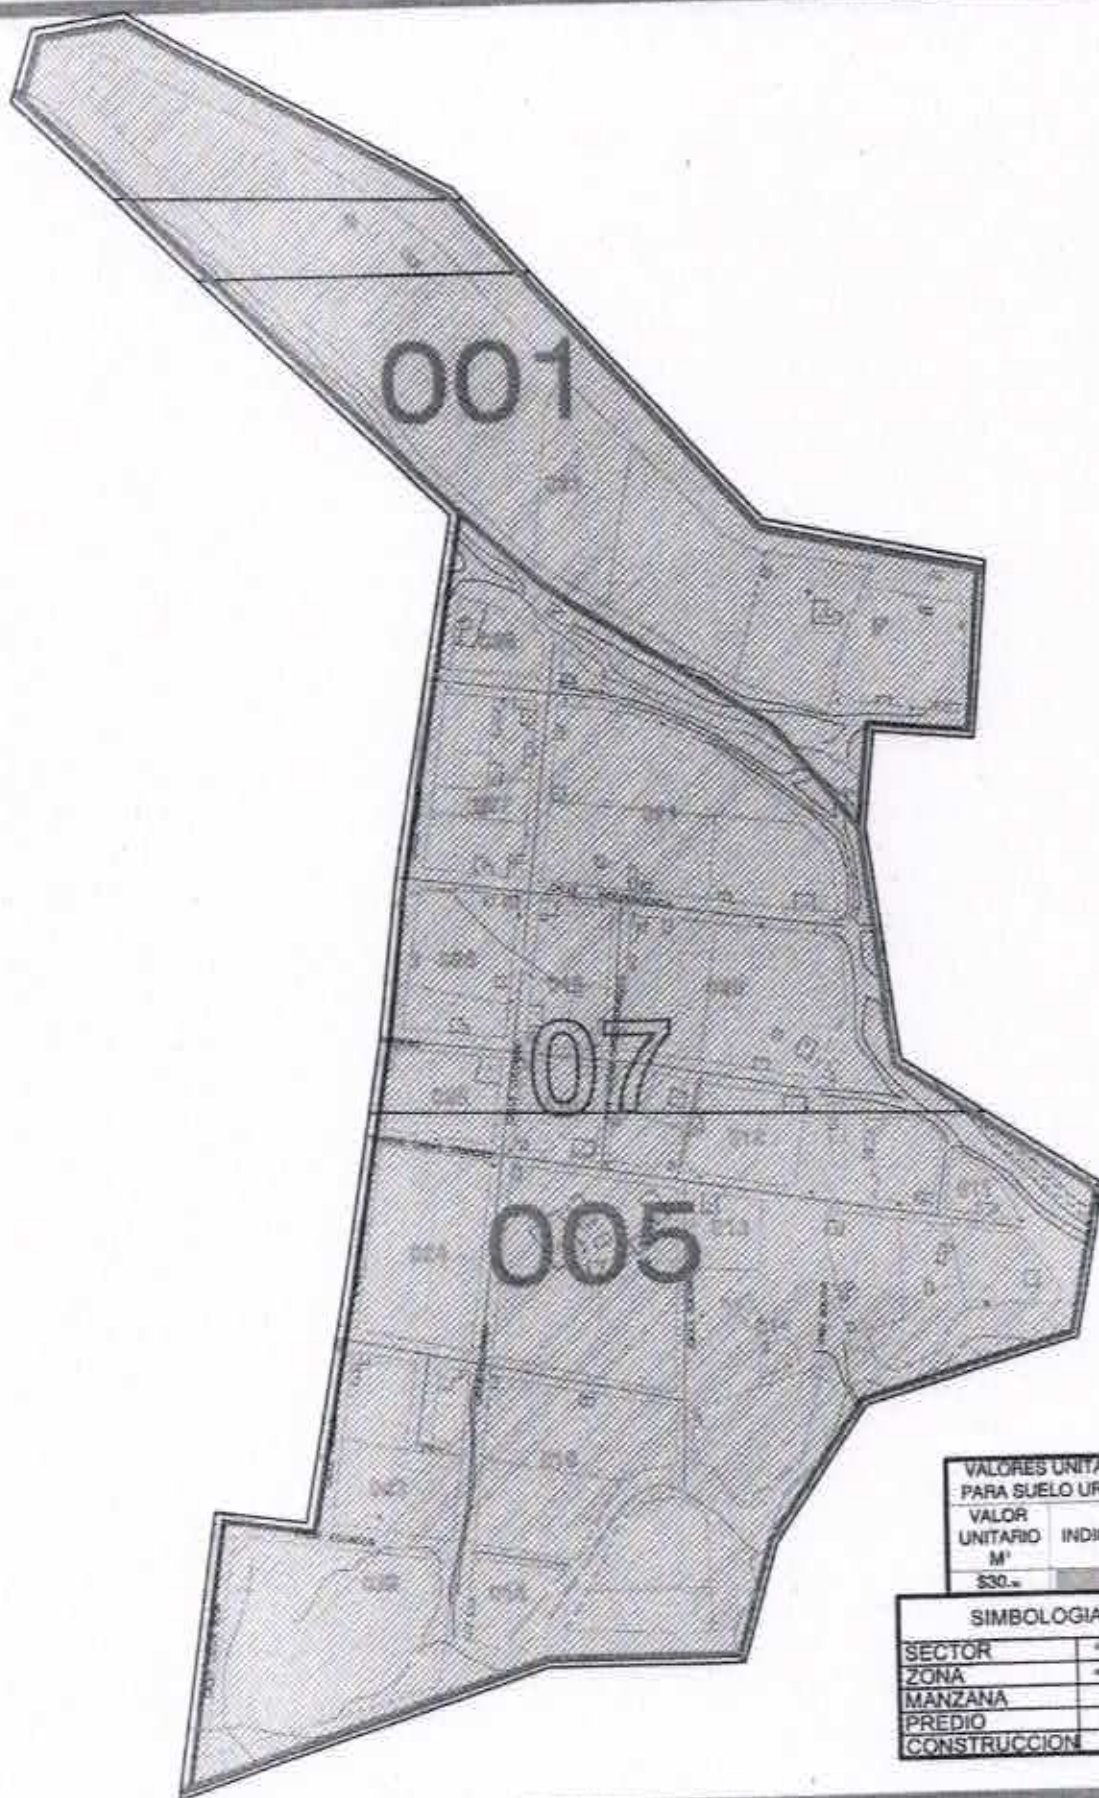

VALORES UNITARIOS PARA SUELO URBANO	
VALOR UNITARIO	INDICADOR
M²	
$30.-	

SIMBOLOGIA	
SECTOR	-----
ZONA	-----
MANZANA	-----
PREDIO	-----
CONSTRUCCION	-----

MUNICIPIO DE IGNACIO ZARAGOZA
CA

ZONA 7