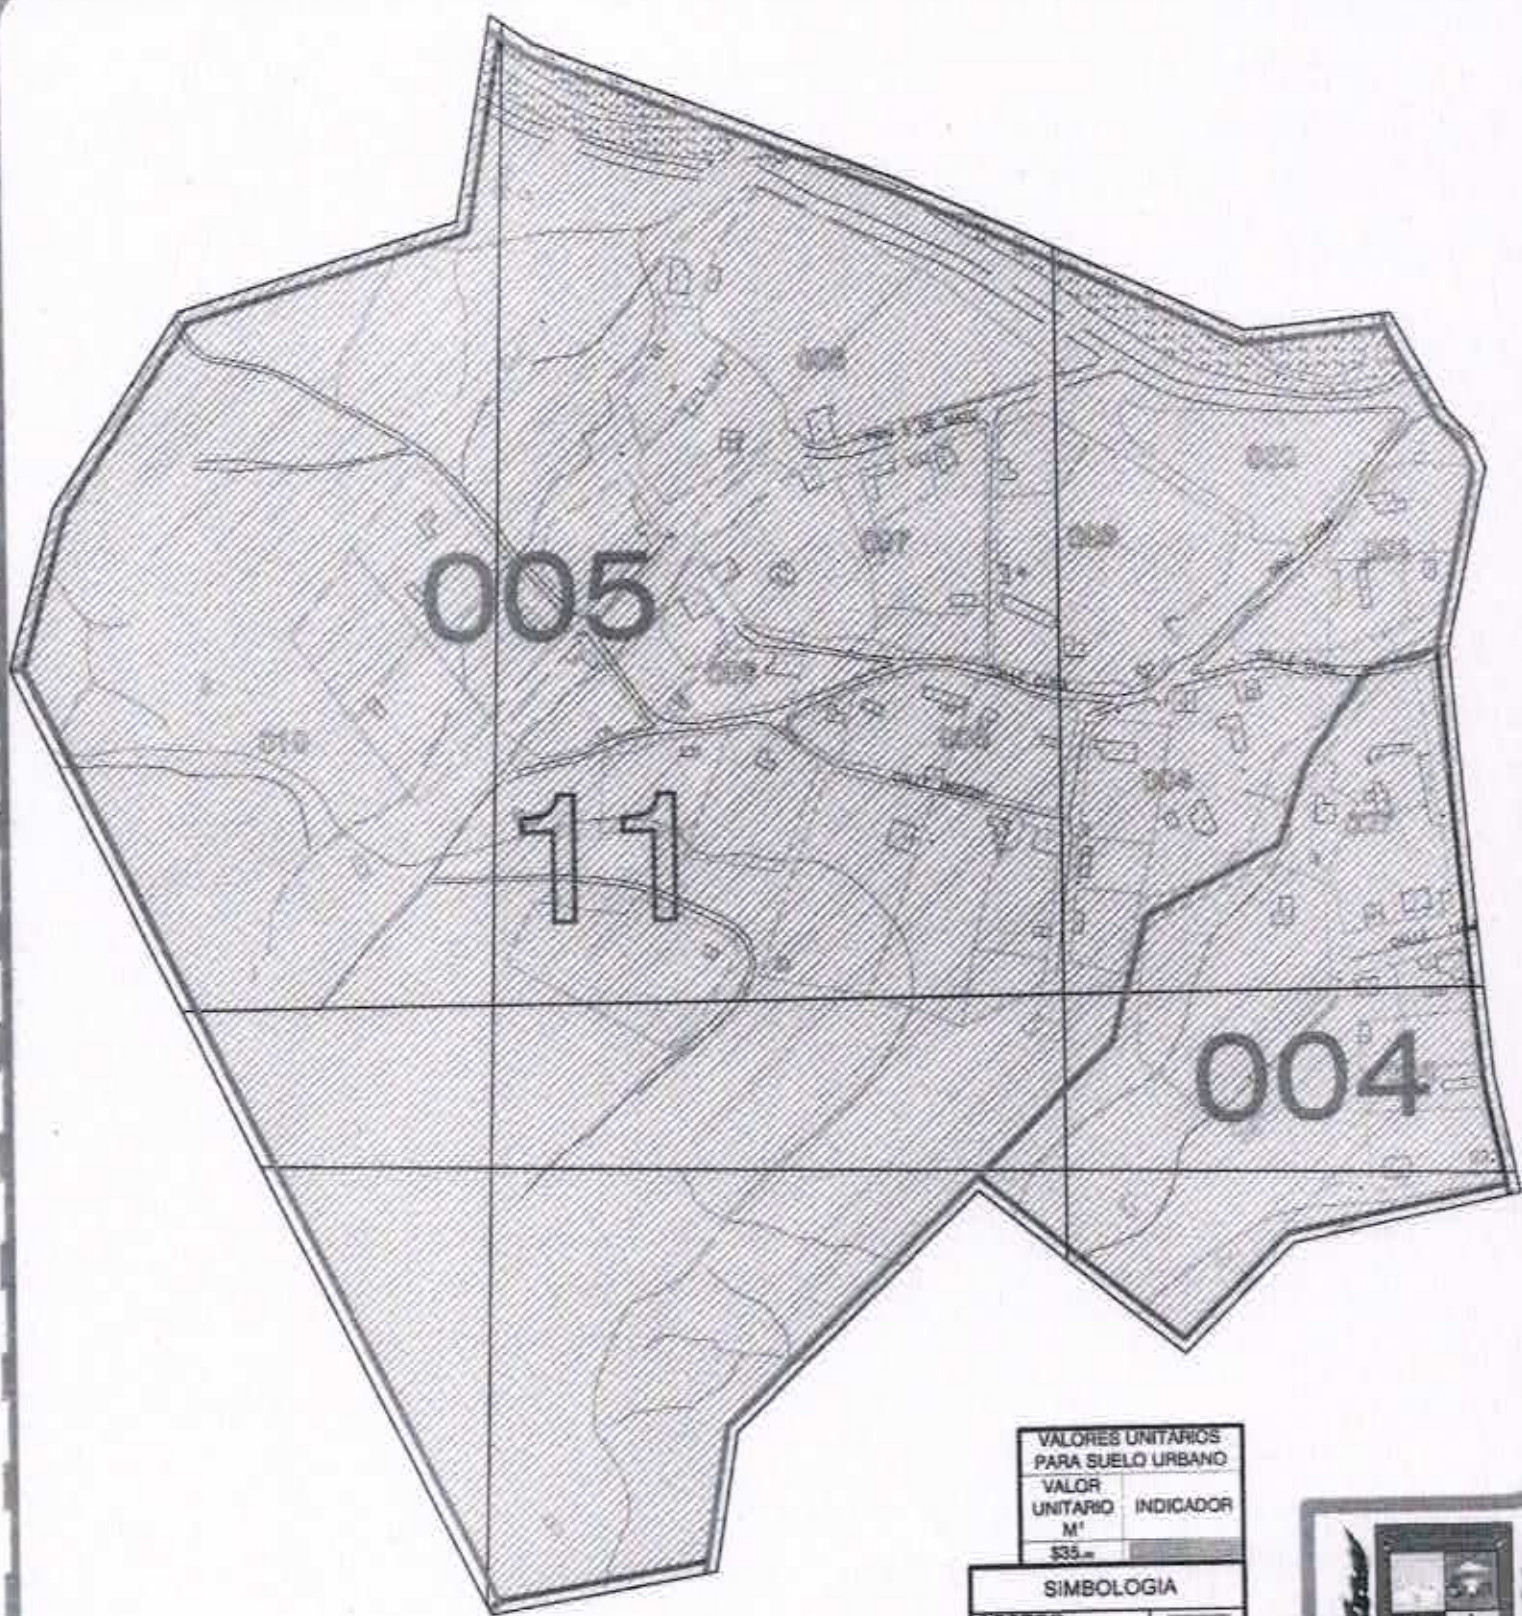

VALORES UNITARIOS PARA SUELO URBANO	
VALOR UNITARIO	INDICADOR
$35.00	

SIMBOLOGIA	
SECTOR	
ZONA	
MANZANA	
PREDIO	
CONSTRUCCION