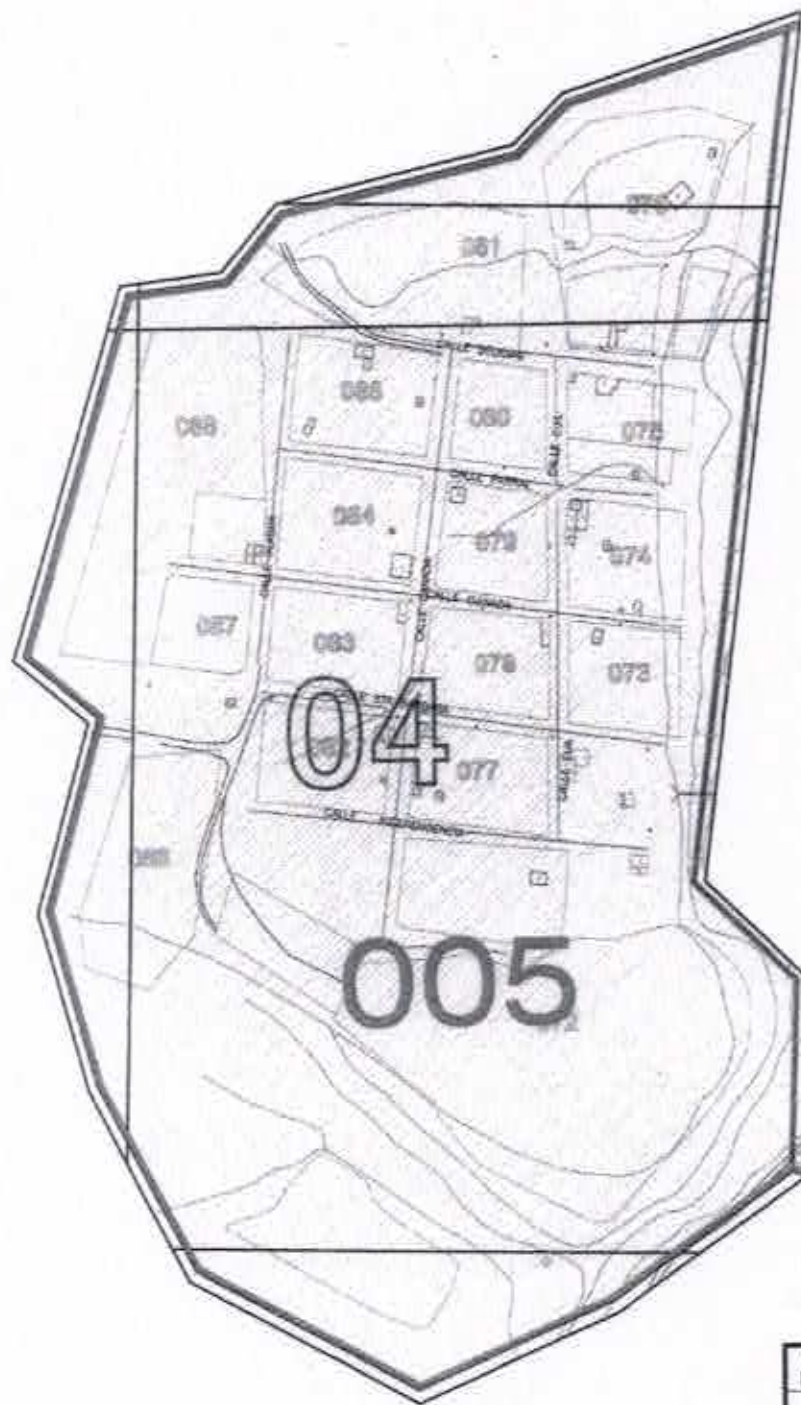

ZONA 1

TABLA DE VALORES UNITARIOS DE SUELO

SIMBOLOGIA		VALORES UNITARIOS PARA SUELO URBANO	
SECTOR	=====	VALOR UNITARIO	INDICADOR
ZONA	=====	M ²	
MANZANA	=====	\$35.00	
PREDIO	=====		
CONSTRUCCION	=====		

MUNICIPIO DE IGNACIO ZARAGOZA
CATASTRO

ZONA 2

TABLA DE VALORES UNITARIOS DE SUELO

VALORES UNITARIOS PARA SUELO URBANO	
VALOR UNITARIO	INDICADOR
\$30.00	M ²

SIMBOLOGIA	
SECTOR	-----
ZONA	-----
MANZANA	-----
PREDIO	-----
CONSTRUCCION	-----

MUNICIPIO DE IGNACIO ZARAGOZA
CATASTRO

ZONA 3

TABLA DE VALORES UNITARIOS DE SUELO

VALORES UNITARIOS PARA SUELO URBANO	
VALOR UNITARIO	INDICADOR
\$30.00	M ²

SIMBOLOGIA	
SECTOR	-----
ZONA	-----
MANZANA	-----
PREDIO	-----
CONSTRUCCION	-----