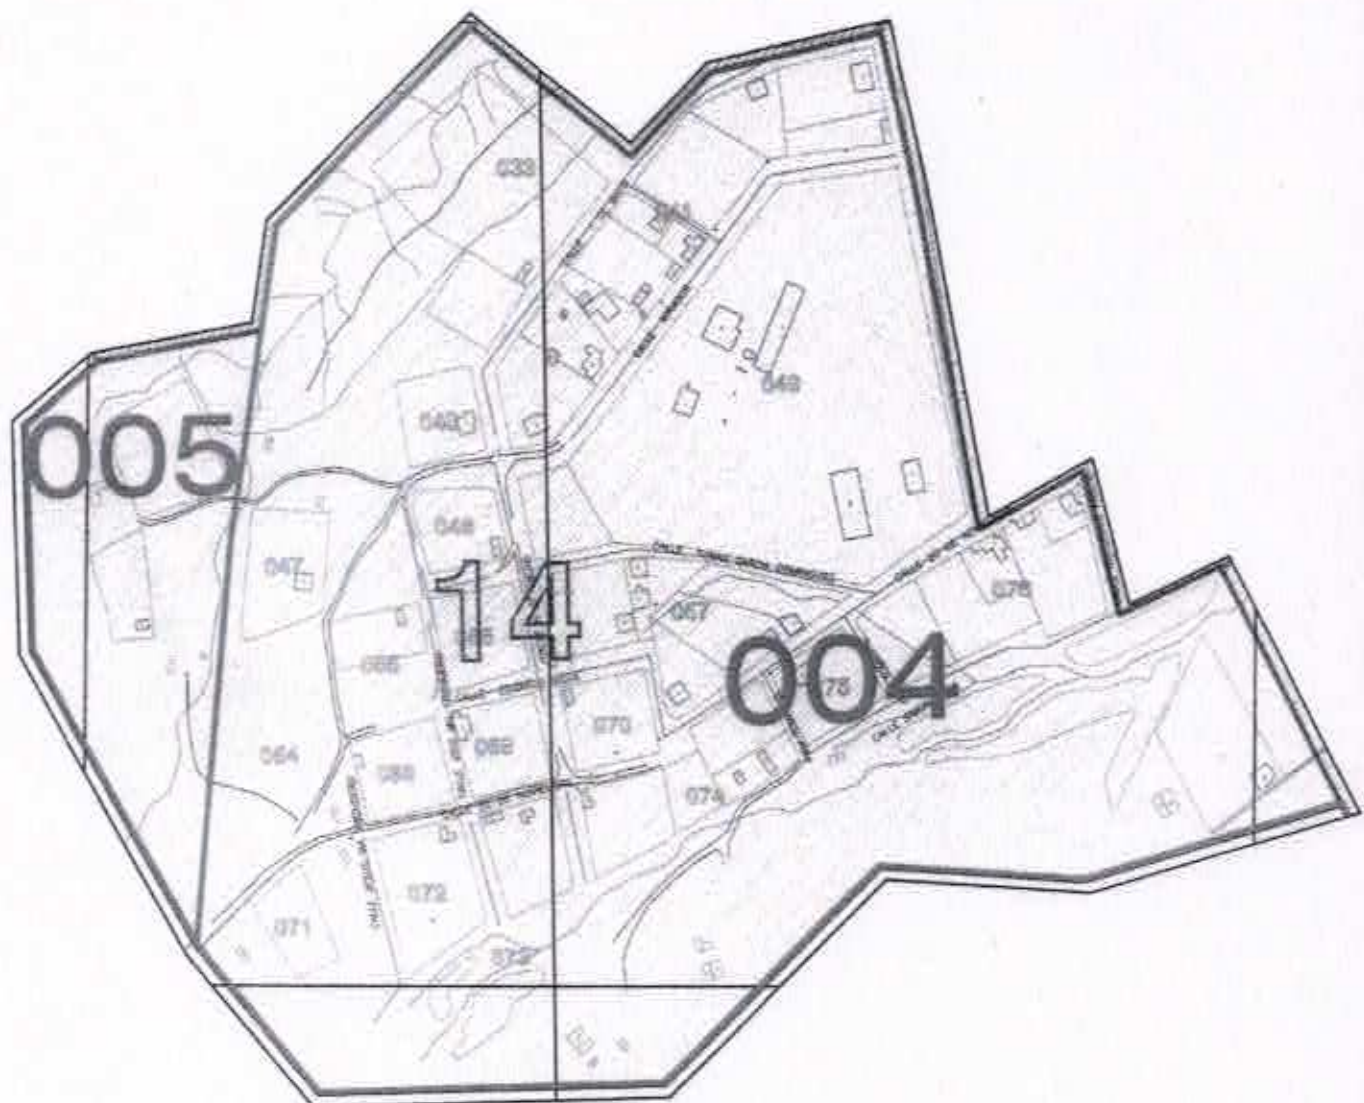

MUNICIPIO DE IGNACIO ZARAGOZA **ZONA 12**
CATASTRO

TABLA DE VALORES UNITARIOS DE SUELO

VALORES UNITARIOS PARA SUELO URBANO		SIMBOLOGIA	
VALOR UNITARIO	INDICADOR	SECTOR	=====
M ²		ZONA	=====
560.00		MANZANA	=====
		PREDIO	=====
		CONSTRUCCION	=====

MUNICIPIO DE IGNACIO ZARAGOZA
CATASTRO **ZONA 13**

TABLA DE VALORES UNITARIOS DE SUELO

VALORES UNITARIOS PARA SUELO URBANO		SIMBOLOGIA	
VALOR UNITARIO	INDICADOR	SECTOR	=====
M ²		ZONA	=====
\$30.-		MANZANA	=====
		PREDIO	=====
		CONSTRUCCION	=====