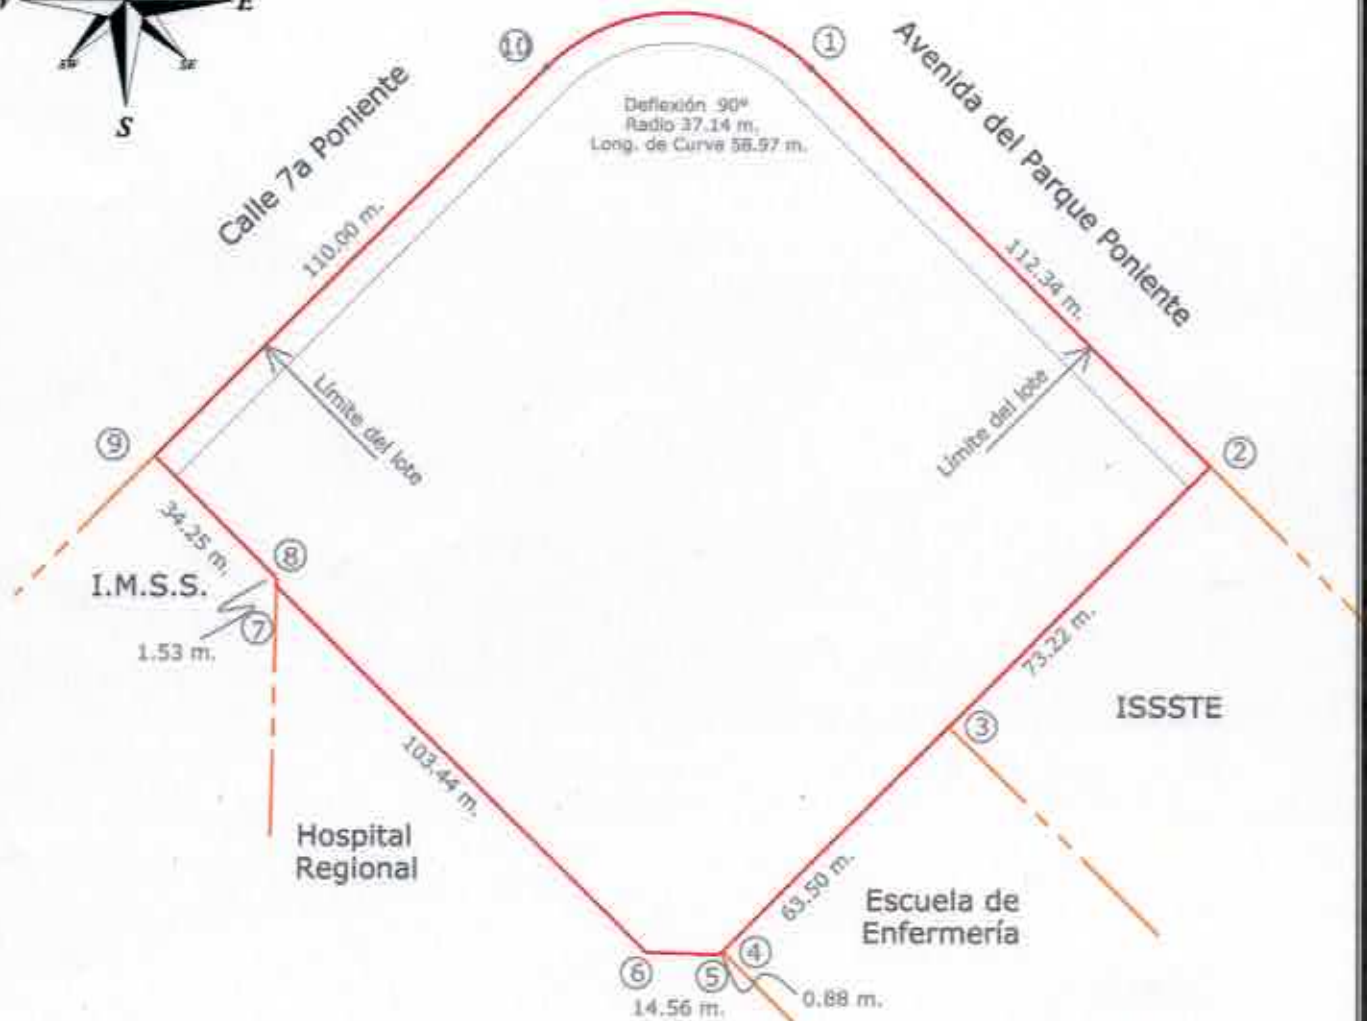

# PLANO

de un predio urbano ubicado en la Avenida del Parque Poniente esquina con Calle 7ª Poniente, del sector centro de la ciudad de Delicias Chih. destinado para el antiguo Parque de Beis Bol Francisco "Viejo" Orta Andrade propiedad de

## EL ESTADO LIBRE Y SOBERANO DE CHIHUAHUA

1:1,500

— Superficie de Terreno. 21,674.72 m<sup>2</sup>  
Clave Catastral 013-005-005

Polígono de predio, calculado y digitalizado según plano catastral realizado por el Ing. Gilberto Vazquez Martínez, perito de catastro No. 51, con fecha septiembre 2002.

Existe una diferencia entre el área indicada en el plano fuente (21,674.72 m<sup>2</sup>) y el cálculo obtenido en este plano (21,687.00 m<sup>2</sup>), la longitud de curva en el plano fuente dice 58.97 m. y la obtenida en este plano es de 58.34 m.